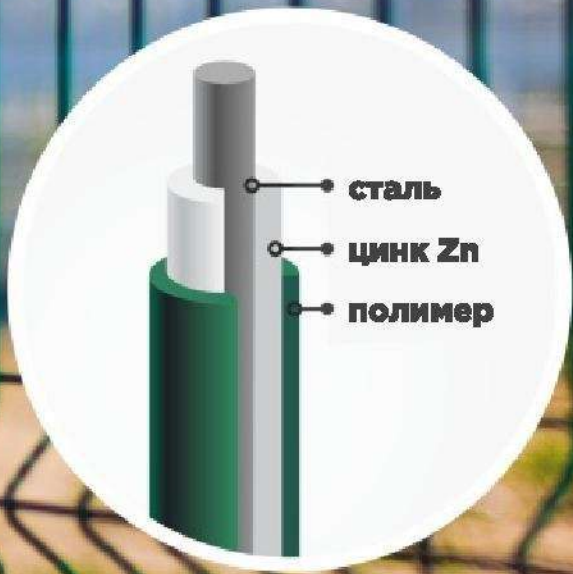

# НОВЫЕ 3D ОГРАЖДЕНИЯ в полимере

- **Столбы без отверстий**
- **Усиленные крепления на 2 болта**
- **Крепление ЭКОНОМ**
- **Честный диаметр прутков**
- **Честный размер ячейки**

доступные цвета

⌘ 200 x 50мм

# КАЛИТКИ И ВОРОТА